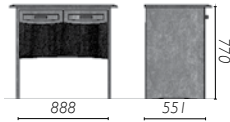

ZIMMER DAGONE

SANFTE RUNDUNGEN

LACKIERTE **UMGEBUNG** HELLE **BUCHE**,
INNEN **DEKOR** MAULWURF
In nicht standardmäßigen Farben
präsentiertes Zimmer

• **PLATTEN**
Gerundeter Handlauf:
Innenplatte
Medium-Melamin

• **SCHREIBTISCH**
2 Auszüge
Nicht kompatibel mit der Bridge.

• **ZIMMERTISCH**

• **NACHTSCHRANK**
2 nach hinten bewegliche Rollen.
2 Füße auf Zylindern vorn.
Korpus bestehend auf:
1 Auszug mit einem abnehmbaren Fach
1 Scharniertür links
1 Regal mit Aussparung für eine Flasche.
Abmessungen der Version mit
Kühlschrank:
L.550xB.590xH.840 mm.
(Modell mit Scharnieren rechts)