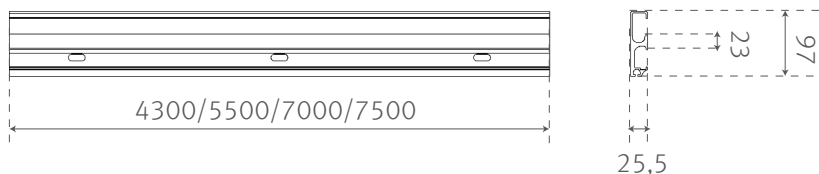

E-skinne bliver en del af rummets udsmykning, når man bruger dækplader.

date 18.01.2012 - ver. 1

PRODUKTETS VIGTIGSTE EGENSKABER

- Førende design og funktionalitet.
- Kan monteres på de fleste typer af vægge.
- Nem og hurtig at installere. Besparende.
- Teleskopvogn kompenserer for varierende vægbredder.
- Profilen kan bruges til at ophæng af foto, malerier eller gardiner.
- Rent og enkelt state-of-the-art design. Fladt panel.

Version	HMI-nummer	Varenummer
E-skinne 4,3m		016-01028
E-skinne 5,5m		016-01029
E-skinne 7m		016-01027
E-skinne 7,5m		016-01026

TEKNISKE SPECIFIKATIONER

Vægt på profil	200 kg og 275 kg
Profilens mål (dybde/højde)	25,5 mm x 97 mm
Vægt	2,0 kg/m
Monteringseksempler	Gipsplade, træ, beton, mursten
Farve	Hvid pulver-coating